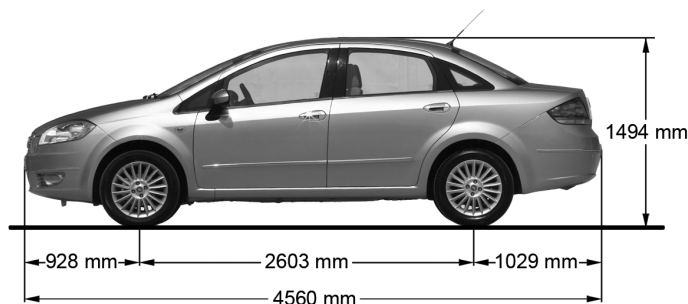

LINEA

LINEA

NABÍDKA VERZÍ

VÝBAVA	MOTOR	KÓD	CENÍKOVÁ CENA	AKČNÍ CENA
Plus	1.4 77k	110.11A.1	305 900 Kč	229 900 Kč
MY LIFE	1.4 77k	110.21A.1	315 900 Kč	269 900 Kč
	1.6 Multijet 105k	110.21E.1	395 900 Kč	349 900 Kč

Fiat Vám přináší MY LIFE. To je skvělá výbava, čistá cena a spolehlivost. Nový směr Fiat.

Šetřete ještě více: LPG přestavba za 27 600 Kč!

ZÁKLADNÍ TECHNICKÁ DATA MOTORŮ

	BENZÍNOVÉ		NAFTOVÉ	
	1.4 77k		1.6 Multijet 105k	
Obsah (cm ³)	1368		1598	
Maximální výkon (kW / k při ot./min)	57 / 77 (6000)		77 / 105 (4000)	
Maximální točivý moment (Nm při ot./min)	115 (3000)		290 (1500)	
Převodovka	5rychlostní manuální		6rychlostní manuální	
Maximální rychlost (km/h)	165		190	
Zrychlení 0-100 km/h (s)	14.6		11.0	
Kombinovaná spotřeba (l/100km)	6.3		5.0	
Emise (g/km)	148		131	